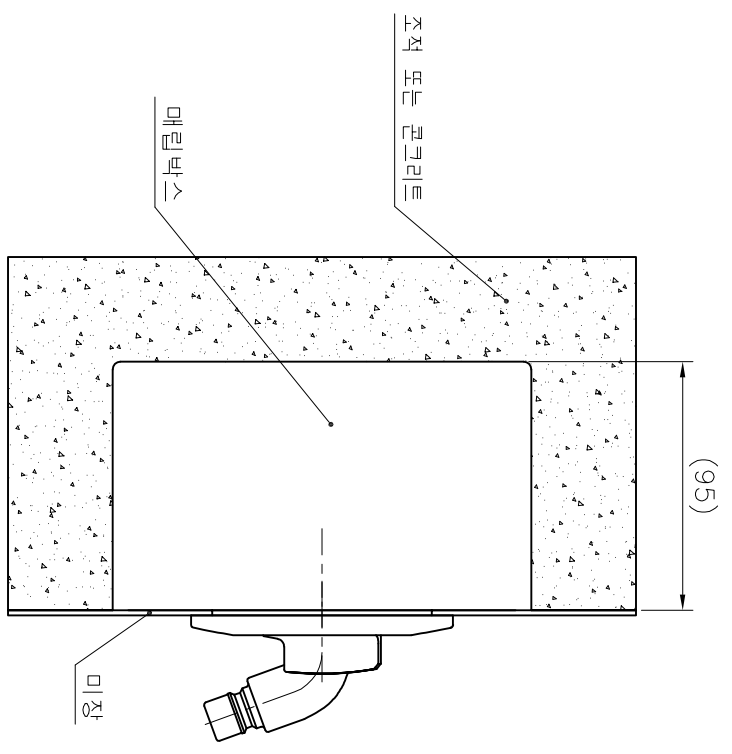

제품명	FM101
제품명	(매립형) 벽돌이두개헨들식온냉수꼭지
DAELIM	대 립 통 상 (주)
DAELIM	DAELIM TRADING CO.,LTD

매립부
SCALE:1/2